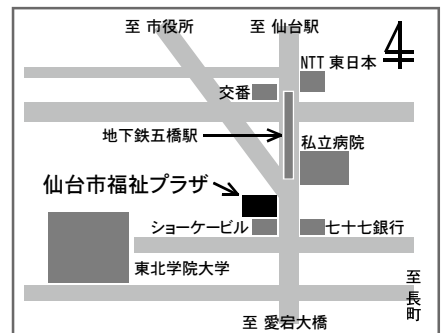

玄秀盛氏プロフィール

在日韓国人として生を受け、成人するまでに「四人の父」と「四人の母」のもとを漂流。親から受けた虐待は日常茶飯事で、ヤクザとの衝突も絶えなかった。2000年に白血病ウィルス保菌者であることが判明。それを契機に自分の生き方を考え直し、行き着いたところが新宿歌舞伎町。

そこで「駆け込み寺」を始めた。信念は「一日一生」

2011年12月、玄の半生を描いたフィクションドラマスペシャル「愛・命～新宿歌舞伎町駆け込み寺～」が俳優渡辺謙が企画・主演によりテレビ朝日より放送。

著書「エリート×アウトロー 世直し対談」集英社、「愛と命と魂と」KKロングセラーズ「生きる」メディアファクトリー、「あなたにYell」KKロングセラーズ、「一日一生」角川春樹事務所